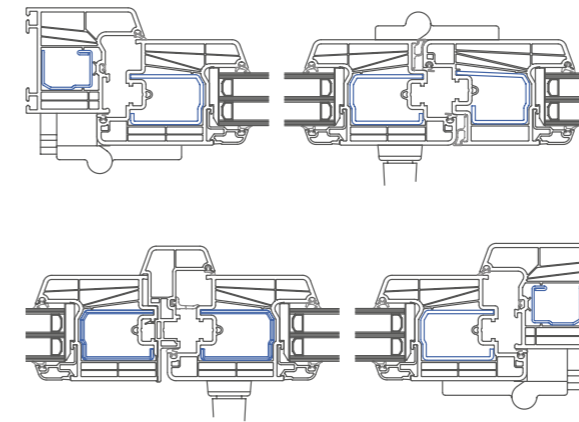

Das Recycling-Konzept - Wir sind Gründungsmitglied der Initiative ›Rewindo‹, in der sich die führenden deutschen Kunststoffprofil-Produzenten zusammengeschlossen haben, um Kunststofffenster-Recycling zu fördern.