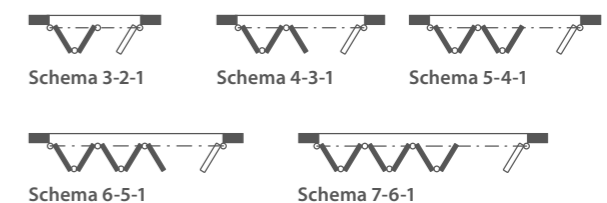

Hebeschiebeanlagen: großflächig und stabil

Besonders großflächige Bereiche können durch Hebeschiebetüren geöffnet werden, ohne auf den Komfort einer flachen Schwelle zu verzichten. Bis zu vier Flügelelemente lassen sich mit geringem Kraftaufwand in der Fensterebene verschieben und geben den Weg frei für eine schwellenlose Optik und einen prächtigen Panoramablick. Sehr gute Dämmwerte erhöhen die Energieeffizienz und motorisierte, fernbedienbare Varianten erleichtern zudem die Handhabung.

Abstell-Schiebeanlagen: flexibel und dicht

Mit wahlweise zwei bis vier Elementen eignet sich diese Anlage ideal für kleinere Ein- und Umbauten mit Deceuninck Standardprofilen. Sie zeichnet sich durch exzellente Schlagregendichtheit, hervorragende Wärme- und Schallschutzwerte und leichte Bedienbarkeit aus. Erhöhter Einbruchschutz für diese Anlage ist mit Zusatzmaßnahmen jederzeit leicht zu realisieren. In jeder Ausführung können die in der Fensterebene verschiebbaren Flügel einzeln gekippt werden.

Falt-Schiebeanlagen: elegant und leicht

Mit dieser Anlage können Fensterfronten vollständig geöffnet werden, ohne dass feststehende Fensterflügel oder Mittelposten die Sicht und den Ausgang ins Freie behindern. Dazu werden die einzelnen Türelemente in Ziehharmonika-Form gefaltet und zur Seite geschoben. Durch spezielle Schließbleche lassen sich einzelne Flügel öffnen und die Faltschiebetür bei jeder Teilöffnung fixieren.