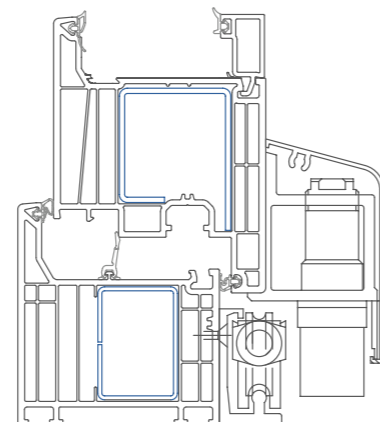

Abstell-Schiebeanlagen: flexibel und dicht

Mit wahlweise zwei bis vier Elementen eignet sich diese Anlage ideal für kleinere Ein- und Umbauten mit Deceuninck Standardprofilen. Sie zeichnet sich durch exzellente Schlagregendichtheit, hervorragende Wärme- und Schallschutzwerte und leichte Bedienbarkeit aus. Erhöhter Einbruchschutz für diese Anlage ist mit Zusatzmaßnahmen jederzeit leicht zu realisieren. In jeder Ausführung können die in der Fensterebene verschiebbaren Flügel einzeln gekippt werden.