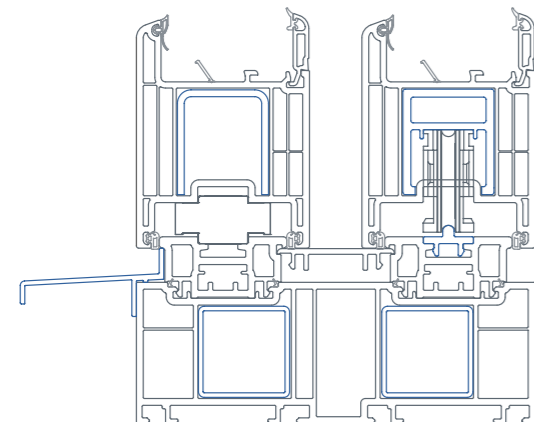

Hebeschiebeanlagen: großflächig und stabil

Besonders großflächige Bereiche können durch Hebeschiebetüren geöffnet werden, ohne auf den Komfort einer flachen Schwelle zu verzichten. Bis zu vier Flügelelemente lassen sich mit geringem Kraftaufwand in der Fensterebene verschieben und geben den Weg frei für eine schwellenlose Optik und einen prächtigen Panoramablick. Sehr gute Dämmwerte erhöhen die Energieeffizienz und motorisierte, fernbedienbare Varianten erleichtern zudem die Handhabung.

Abstell-Schiebeanlagen: flexibel und dicht

Mit wahlweise zwei bis vier Elementen eignet sich diese Anlage ideal für kleinere Ein- und Umbauten mit Deceuninck Standardprofilen. Sie zeichnet sich durch exzellente Schlagregendichtheit, hervorragende Wärme- und Schallschutzwerte und leichte Bedienbarkeit aus. Erhöhter Einbruchschutz für diese Anlage ist mit Zusatzmaßnahmen jederzeit leicht zu realisieren. In jeder Ausführung können die in der Fensterebene verschiebbaren Flügel einzeln gekippt werden.

Falt-Schiebeanlagen: elegant und leicht

Mit dieser Anlage können Fensterfronten vollständig geöffnet werden, ohne dass feststehende Fensterflügel oder Mittelposten die Sicht und den Ausgang ins Freie behindern. Dazu werden die einzelnen Türelemente in Ziehharmonika-Form gefaltet und zur Seite geschoben. Durch spezielle Schließbleche lassen sich einzelne Flügel öffnen und die Faltschiebetür bei jeder Teilöffnung fixieren.