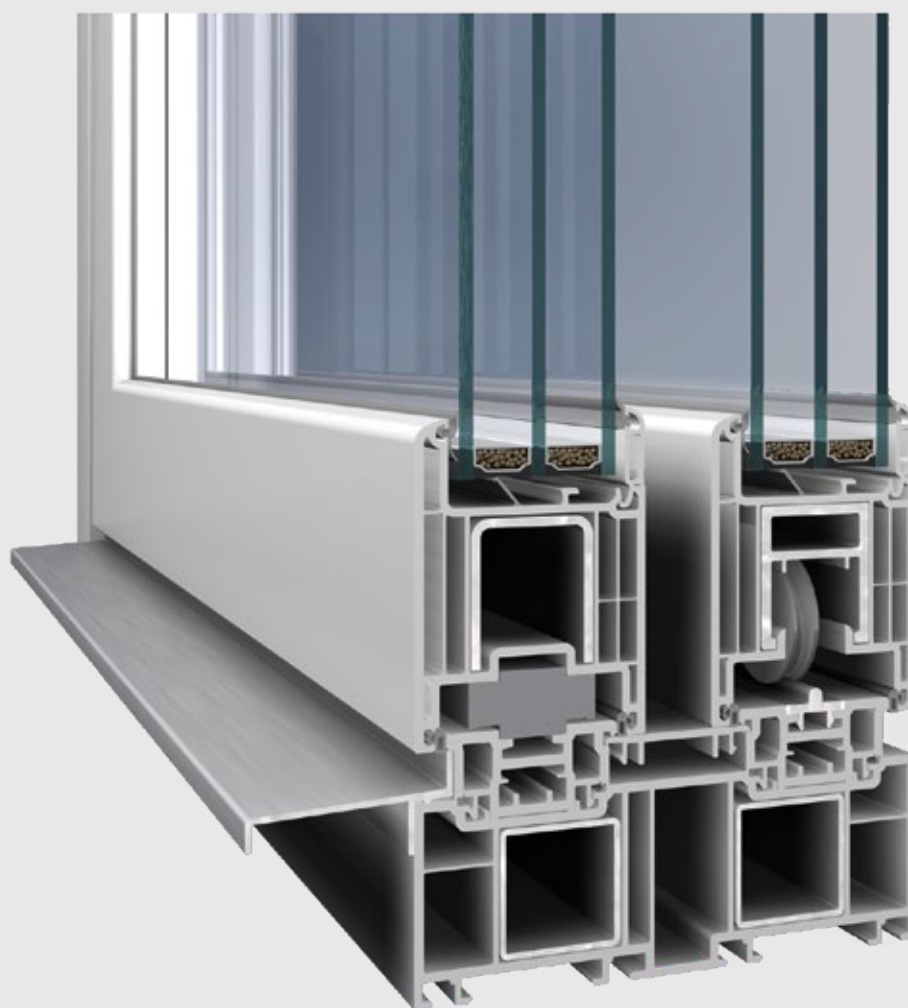

Hebeschiebetür

Fenster & Türen

Hebeschiebetüren von Deceuninck vereinen die Wohnqualitäten einer offenen Architektur mit höchsten Ansprüchen an Sicherheit und Stabilität. Das zukunftsfähige Produkt passt zu allen Deceuninck Fenstersystemen, überzeugt durch ausgezeichneten Wetterschutz, bietet hervorragenden Bedienungskomfort und ermöglicht den Einsatz von Funktionsgläsern bis 52 mm – bei nur 76 mm Flügeltiefe.

deceuninck

Powered by

INOUTIC  **IC**

www.baufit.com

Hebeschiebetür

Hebeschiebetür
Abb.: 1:1,5

- 01 Verglasung bis zu 52 mm: Für 3-fach Sicherheitsglas und hohen Schallschutz bis Klasse 4
 - 02 Hybrid-Glasleistenrasterung: Sowohl 1-Fuß- als auch 2-Fuß-Glasleiste einsetzbar
 - 03 Starke, formschlüssige Armierungen: Stabile Rahmen- und Flügelkonstruktion / direkte Lastabtragung durch speziell geformte Metallverstärkung
 - 04 Aufrüstung zu Sicherheitsfenstern möglich: Hoher Einbruchschutz mit speziellen Beschlägen und Sicherheitsglas (RC2)
 - 05 Zusatzversteifung: Geschosshohe Elemente realisierbar
 - 06 Druckfreie Entwässerung: Maximale Schlagregendichtheit
 - 07 Zusätzliche, mitschweißbare Dichtung im Glasfalz und zwei umlaufende Dichtungen: Hervorragende Wind- und Schlagregendichtheit
 - 08 Gerade Falzausbildung: Optimale Lastabtragung hoher Glasgewichte
 - 09 5-Kammer-Technik: Exzellente Wärmedämmung / U_f -Wert 1,3 W/m²K
 - 10 Flügeltiefe 76 mm: Beste Wärmedämmung für Heizkosteneinsparung
 - 11 Zusatzprofile aufrastbar: Passende Anschlusslösung für jede bauliche Situation
 - 12 Designmöglichkeiten: Große Auswahl an Dekoren und Farben / erhältlich in Uni- und Holzdekor, mit Perlstruktur und im Metalliclook / optional auch mit einfach zu verarbeitender Alu-Vorsatzschale
 - 13 Glasteilende Sprossen realisierbar
- + Optionaler, schmaler Festverglasungsrahmen für besonders viel Licht
 - + Flache Schwelle für Altbausanierung verfügbar
 - + Einfache und effektive Installation durch Schnellmontage-Kit