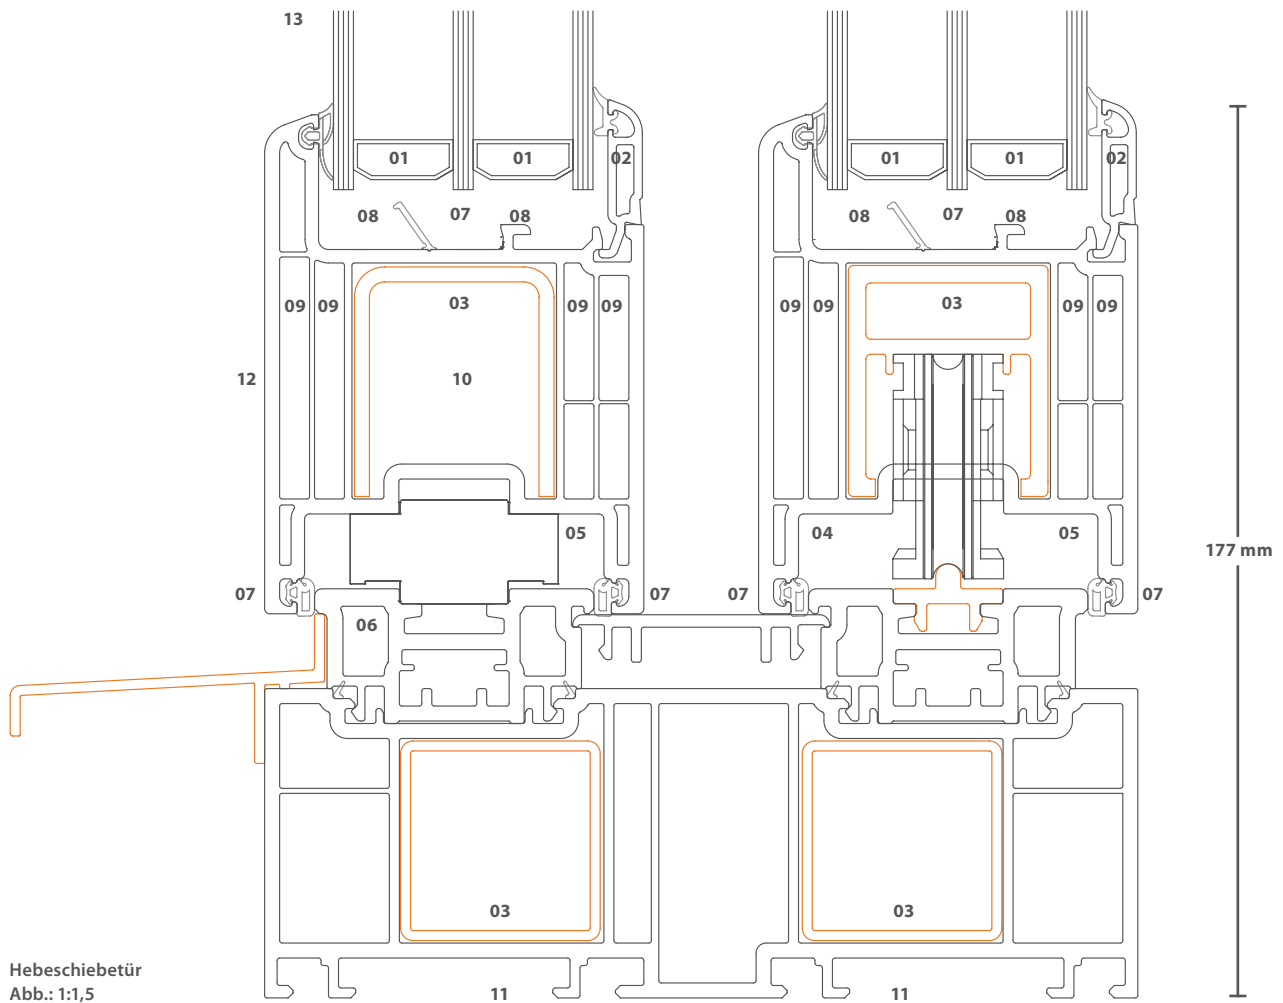

Hebeschiebetür

Fenster & Türen

Hebeschiebetüren von Deceuninck vereinen die Wohnqualitäten einer offenen Architektur mit höchsten Ansprüchen an Sicherheit und Stabilität. Das zukunftsfähige Produkt passt zu allen Deceuninck Fenstersystemen, überzeugt durch ausgezeichneten Wetterschutz, bietet hervorragenden Bedienungskomfort und ermöglicht den Einsatz von Funktionsgläsern bis 52 mm – bei nur 76 mm Flügeltiefe.

deceuninck

Powered by

INOUTIC  **IC**

www.baufit.com

Hebeschiebetür

Hebeschiebetür
Abb.: 1:1,5

- 01 Verglasung bis zu 52 mm: Für 3-fach Sicherheitsglas und hohen Schallschutz bis Klasse 4
 - 02 Hybrid-Glasleistenrasterung: Sowohl 1-Fuß- als auch 2-Fuß-Glasleiste einsetzbar
 - 03 Starke, formschlüssige Armierungen: Stabile Rahmen- und Flügelkonstruktion / direkte Lastabtragung durch speziell geformte Metallverstärkung
 - 04 Aufrüstung zu Sicherheitsfenstern möglich: Hoher Einbruchschutz mit speziellen Beschlägen und Sicherheitsglas (RC2)
 - 05 Zusatzversteifung: Geschosshohe Elemente realisierbar
 - 06 Druckfreie Entwässerung: Maximale Schlagregendichtheit
 - 07 Zusätzliche, mitschweißbare Dichtung im Glasfalz und zwei umlaufende Dichtungen: Hervorragende Wind- und Schlagregendichtheit
 - 08 Gerade Falzausbildung: Optimale Lastabtragung hoher Glasgewichte
 - 09 5-Kammer-Technik: Exzellente Wärmedämmung / U_f -Wert 1,3 W/m²K
 - 10 Flügeltiefe 76 mm: Beste Wärmedämmung für Heizkosteneinsparung
 - 11 Zusatzprofile aufrastbar: Passende Anschlusslösung für jede bauliche Situation
 - 12 Designmöglichkeiten: Große Auswahl an Dekoren und Farben / erhältlich in Uni- und Holzdekor, mit Perlstruktur und im Metalliclook / optional auch mit einfach zu verarbeitender Alu-Vorsatzschale
 - 13 Glasteilende Sprossen realisierbar
- + Optionaler, schmaler Festverglasungsrahmen für besonders viel Licht
 - + Flache Schwelle für Altbausanierung verfügbar
 - + Einfache und effektive Installation durch Schnellmontage-Kit